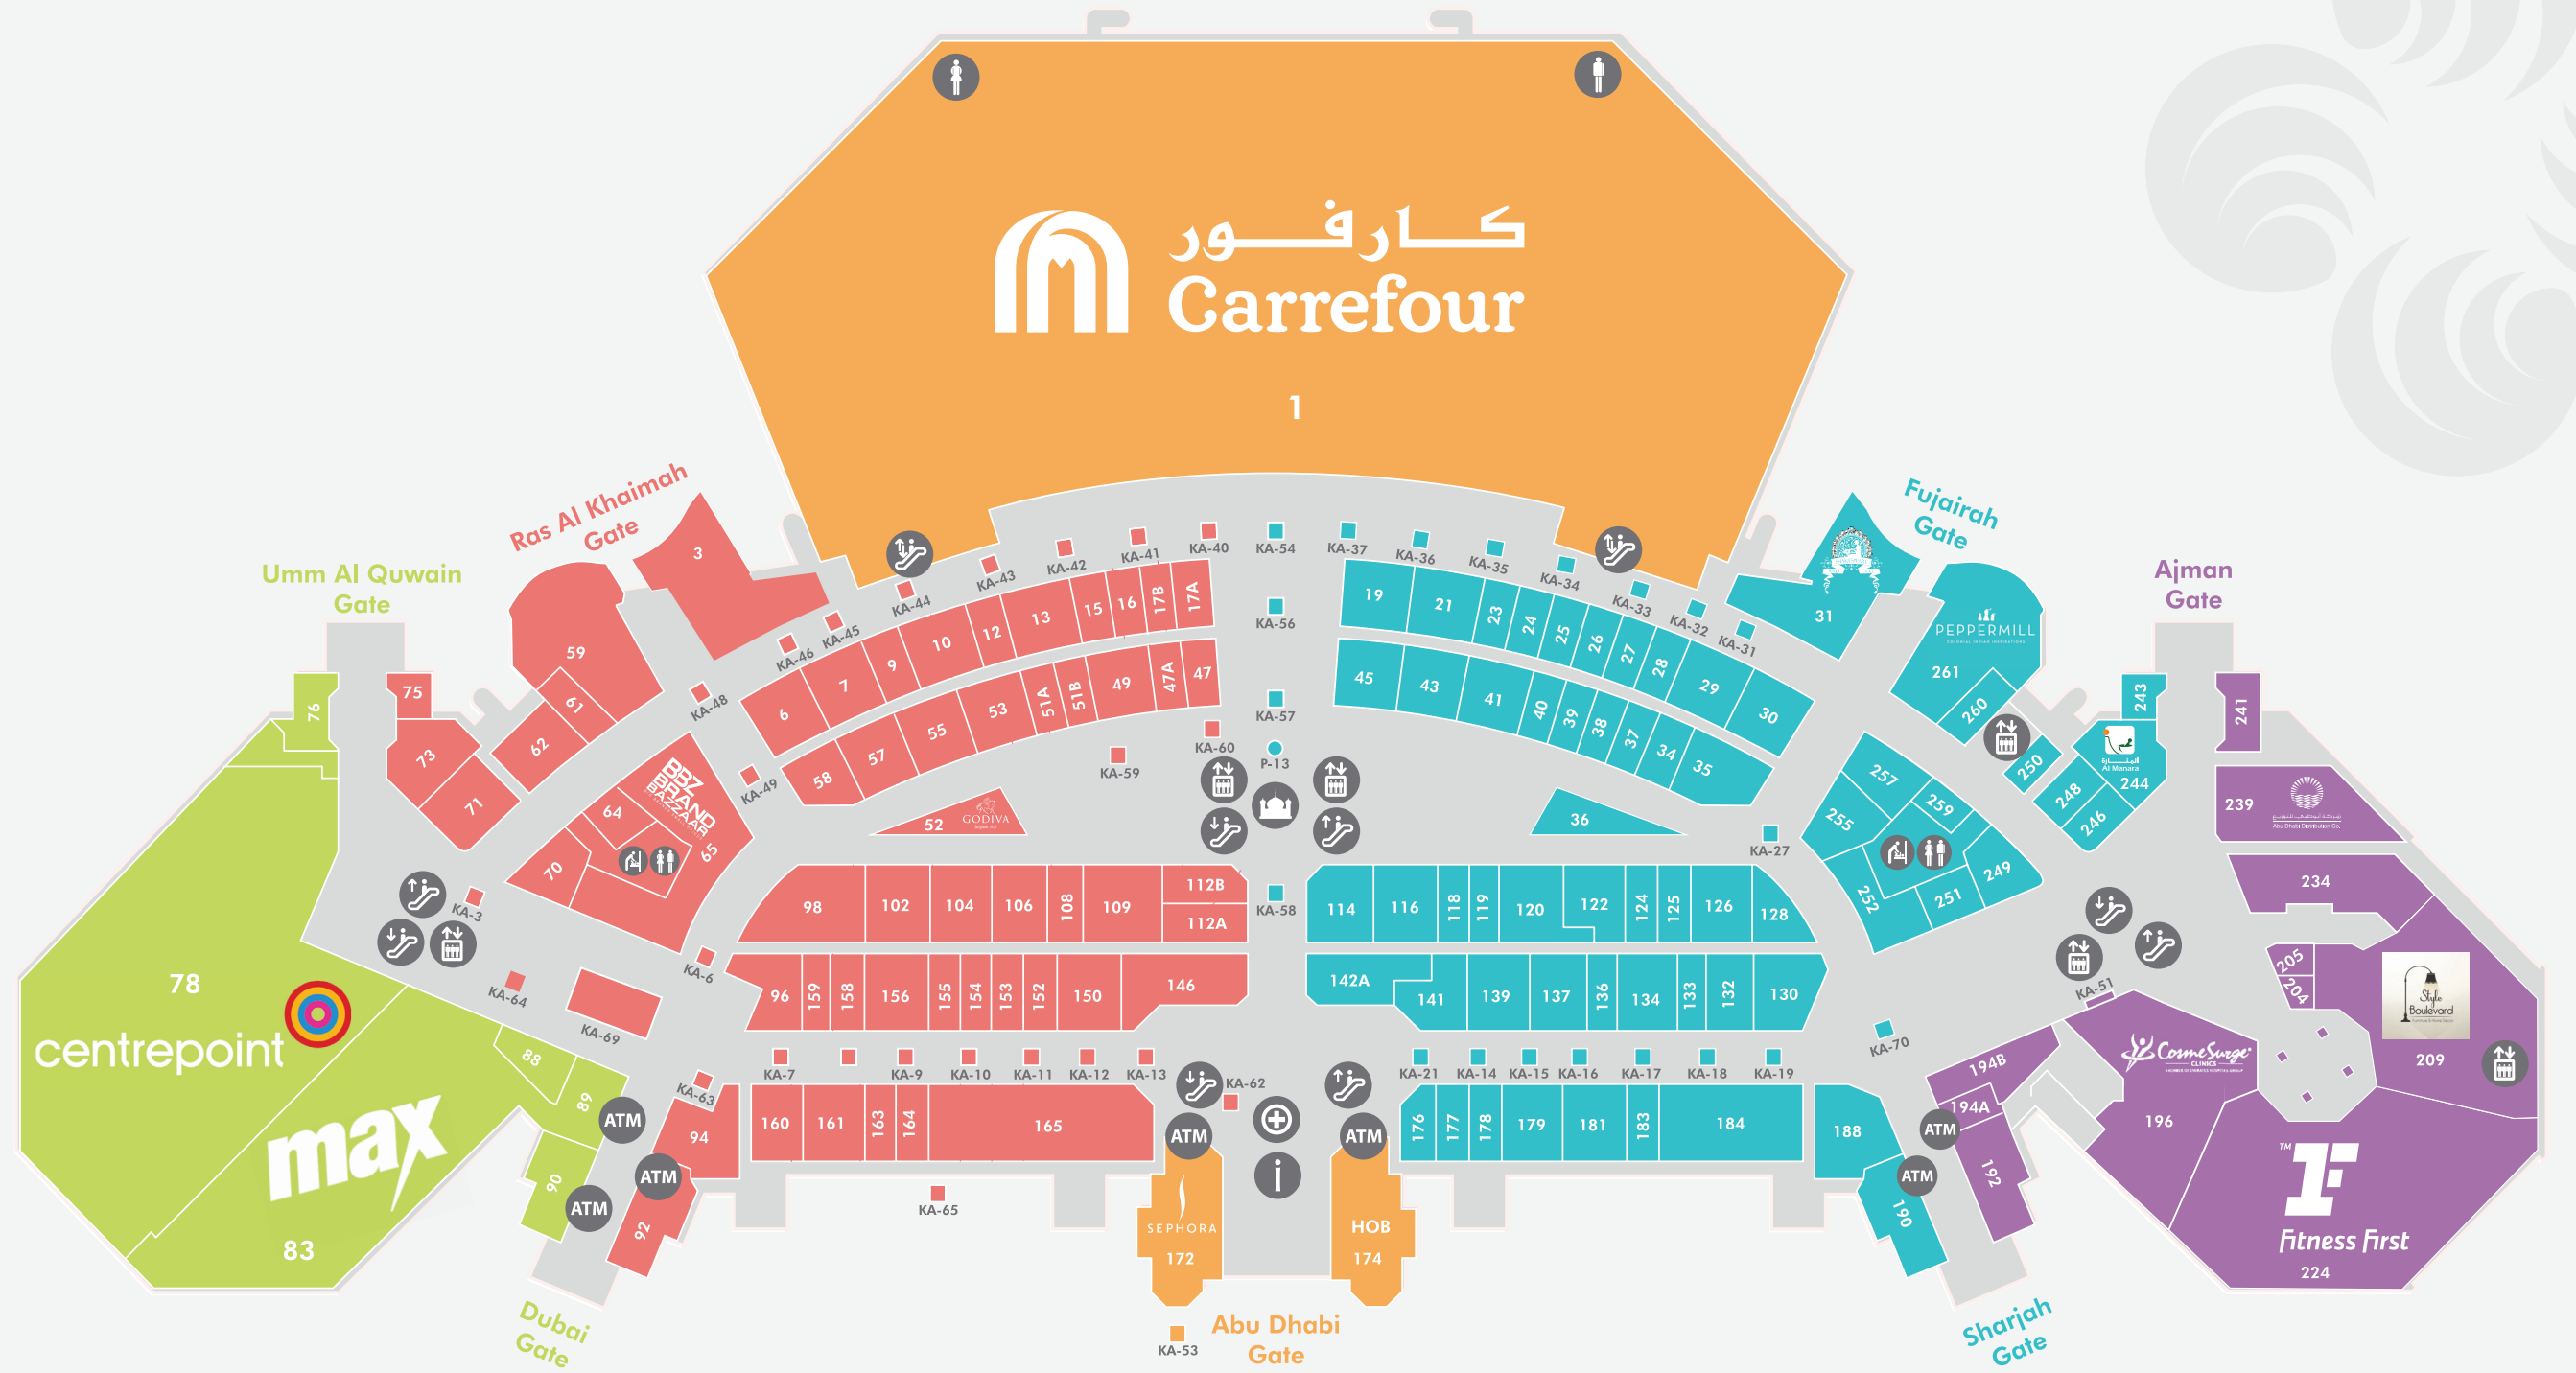

كارفور Carrefour

Ground Floor الطابق الأرضي

- 
أجهزة الصراف الآلي
ATM Machine
- 
استعلامات
Information Desk
- 
سلالم متحركة (نزول)
Downward Escalator
- 
إسعافات أولية
First Aid Kit
- 
سلالم متحركة (صعود ونزول)
Up/Down Escalators
- 
مصاعد
Elevators
- 
حمامات نساء
Ladies Toilets
- 
حمامات رجال
Gents Toilets
- 
غرفة العناية بالأطفال
Baby Changing